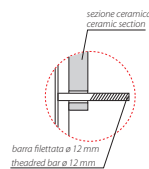

GENESIS WALL-HUNG WC NO RIM

GNS03BI

CE EN 997:2015

GLOBO

SENZABRIDA®

Bagno di Colore

Cod. **GNS03BI**

Vaso sospeso SENZABRIDA® 50.36 h33 cm. Scarico 4 / 2,6 Lt. Completo di fissaggi. Peso 21 Kg
Wall-hung Wc No-rim 50.36 h33 cm. Drain 4/2,6 Lt. Fixing kit included. Weight 21 Kg