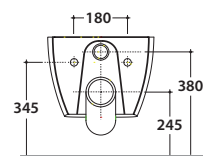

Cod. **GN021BI**

Coprivaso in duroplast con chiusura tradizionale. Peso 3 Kg
Duroplast seat-cover with traditional closing system. Weight 3 Kg