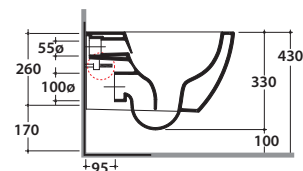

GENESIS WALL-HUNG WC NO RIM

GNS03BI

CE EN 997:2015

GLOBO

SENZABRIDA®

Bagno di Colore

Cod. **GNS03BI**

Vaso sospeso SENZABRIDA® 50.36 h33 cm. Scarico 4 / 2,6 Lt. Completo di fissaggi. Peso 21 Kg
Wall-hung Wc No-rim 50.36 h33 cm. Drain 4/2,6 Lt. Fixing kit included. Weight 21 Kg