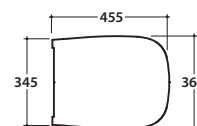

Cod. **GN022BI**

Coprivaso in duroplast con chiusura rallentata. Peso 3 Kg
Duroplast seat-cover with soft-closing system. Weight 3 Kg