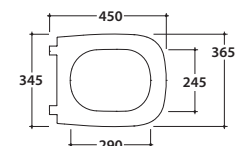

Cod. **PU001**

Protezione antiurto e acustica.
Acoustic and crash protection.