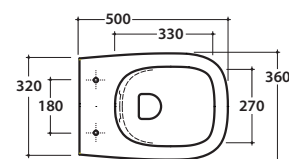

GENESIS WALL-HUNG WC NO RIM

GNS03BI

CE EN 997:2015

GLOBO

SENZABRIDA®

Bagno di Colore

Cod. **GNS03BI**

Vaso sospeso SENZABRIDA® 50.36 h33 cm. Scarico 4 / 2,6 Lt. Completo di fissaggi. Peso 21 Kg
Wall-hung Wc No-rim 50.36 h33 cm. Drain 4/2,6 Lt. Fixing kit included. Weight 21 Kg