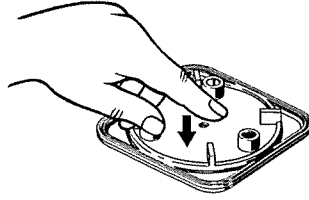

## EINBAUANLEITUNG / INSTALLATION INSTRUCTIONS AB- UND ÜBERLAUFGARNITUR / DRAIN AND OVERFLOW FITTINGS MOD. KA 4080 AUSTRALIA

10

11

12