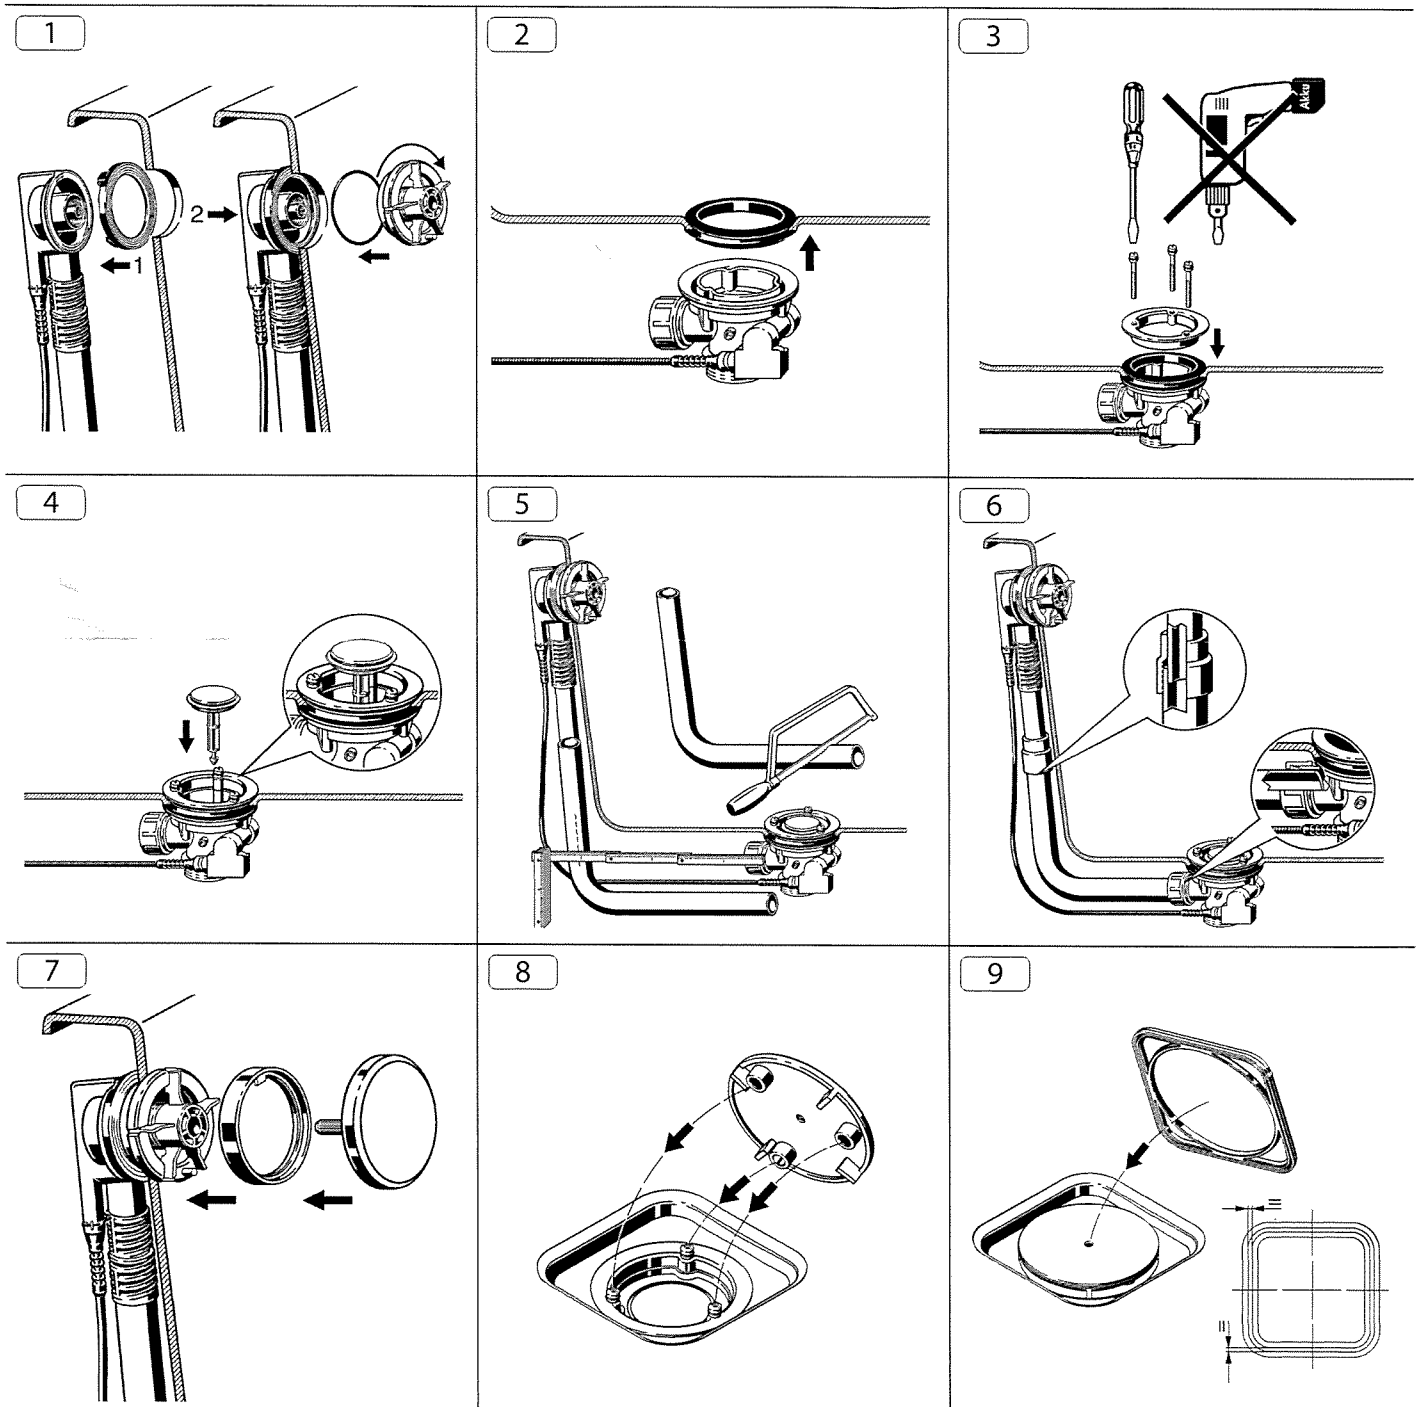

## EINBAUANLEITUNG / INSTALLATION INSTRUCTIONS AB- UND ÜBERLAUFGARNITUR / DRAIN AND OVERFLOW FITTINGS MOD. KA 4080 AUSTRALIA

10

11

12