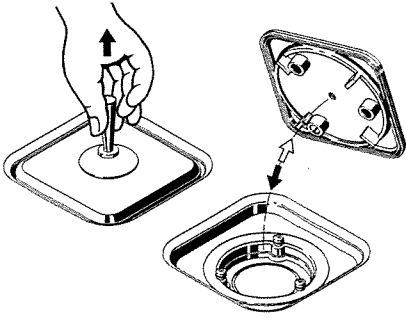

## EINBAUANLEITUNG / INSTALLATION INSTRUCTIONS AB- UND ÜBERLAUFGARNITUR / DRAIN AND OVERFLOW FITTINGS MOD. KA 4080 AUSTRALIA

10

11

12