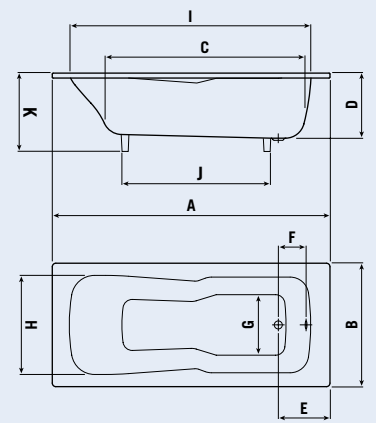

Dyna Set

Model	624	620	622
A	1500	1700	1800
B	750	750	800
C	1050	1230	1230
D	430	430	430
E	310	285	335
F	206	206	206
G	520	520	520
H	640	640	640
I	1340	1565	1565
J	590	760	805
K	561-586	561-586	561-586

CP overflow for model 624	01-624-06
CP overflow for model 620	01-620-06
CP overflow for model 622	01-622-06
CP multifiller* for 624	01-624-A6
CP multifiller* for 620	01-620-A6
CP multifiller* for 622	01-622-A6
Leg system for models 624, 620 and 622	01-5030

*Not watermarked or AS approved. Backflow prevention required.