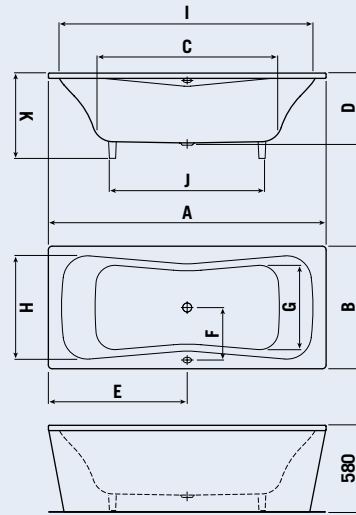

Kaldewei Dyna

Dyna Duo

Model	610	611
A	1700	1800
B	750	800
C	1100	1150
D	430	450
E	850	900
F	296	296
G	500	490
H	640	690
I	1590	1660
J	700	780
K	535-573	580-615

CP overflow for model 610	01-610-06
CP overflow for model 611	01-611-06
CP multifiller* for model 610	01-610-A6
CP multifiller* for model 611	01-611-A6
Leg system for model 610 and 611	01-5030